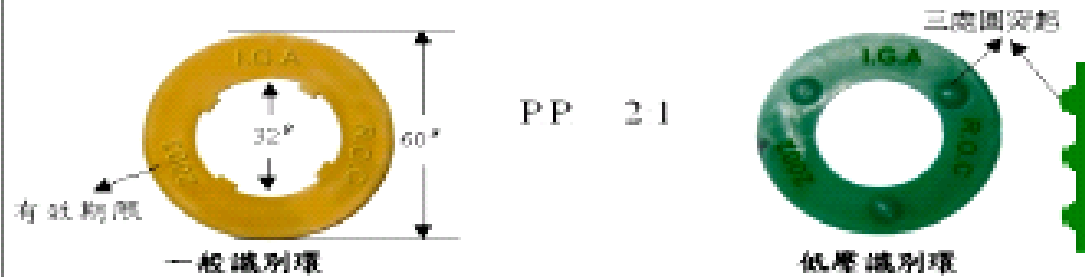

依據：C.N.S.12242 /C.N.S2724

中華民國工業氣體協會印製

鋼瓶鋼印標示圖

摘自台灣區高壓氣體工業同業公會

鋼瓶水壓檢驗合格識別環位置圖

合格識別環材質、尺寸與有效期限(西元)

水壓識別環六種顏色循環使用

鋼瓶之再檢查期限 (CNS1261)