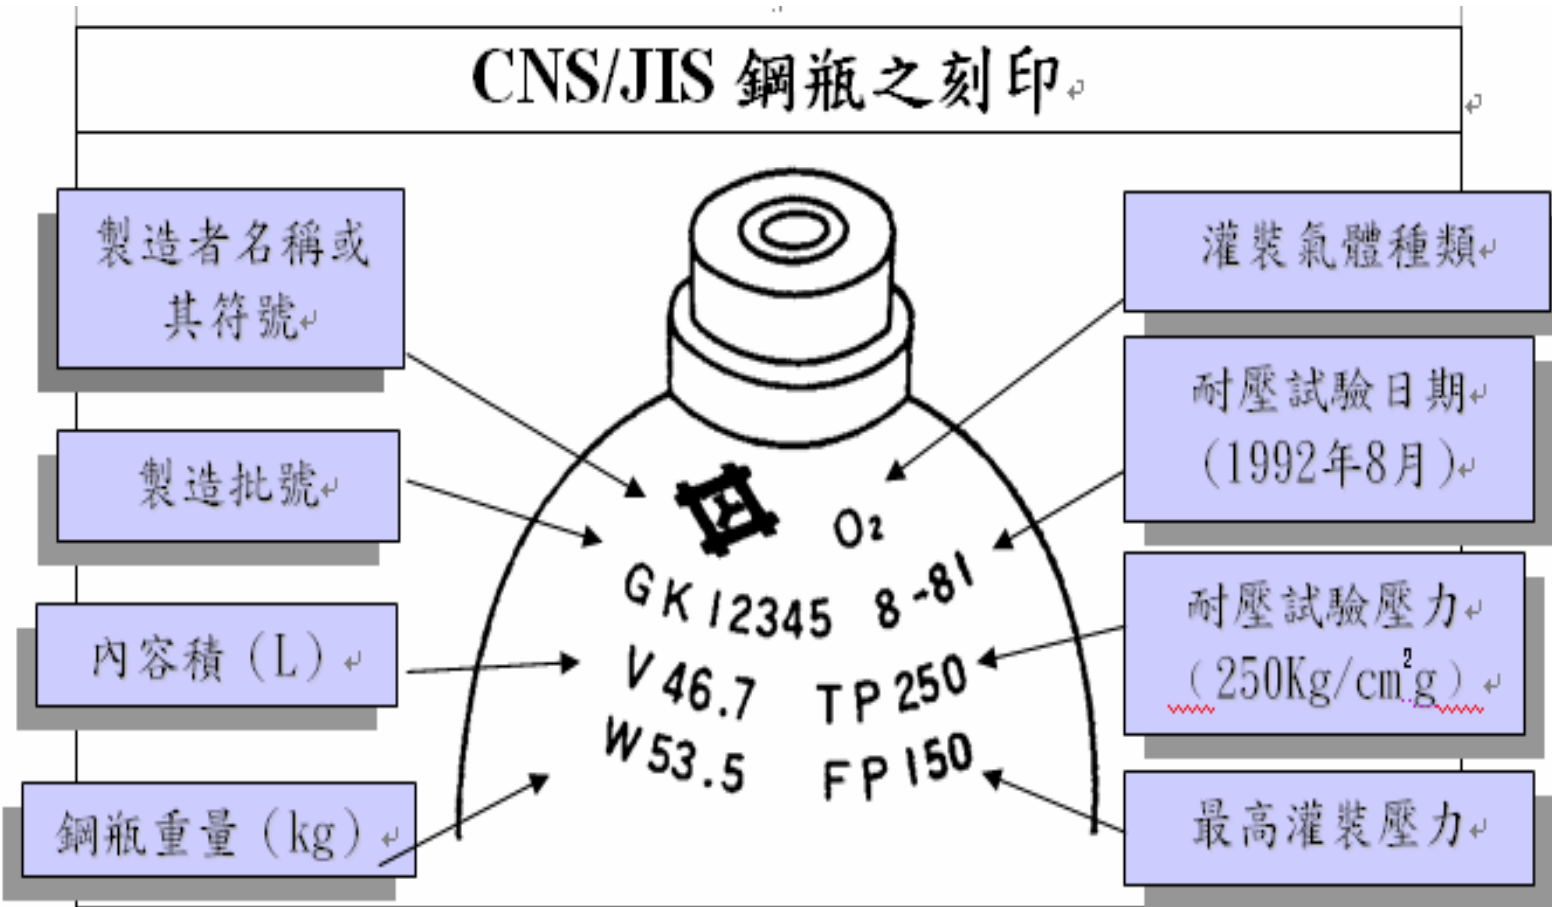

依據：C.N.S.12242 /C.N.S2724

中華民國工業氣體協會印製

鋼瓶鋼印標示圖

摘自台灣區高壓氣體工業同業公會

鋼瓶水壓檢驗合格識別環位置圖

合格識別環材質、尺寸與有效期限(西元)

水壓識別環六種顏色循環使用

鋼瓶之再檢查期限 (CNS1261)